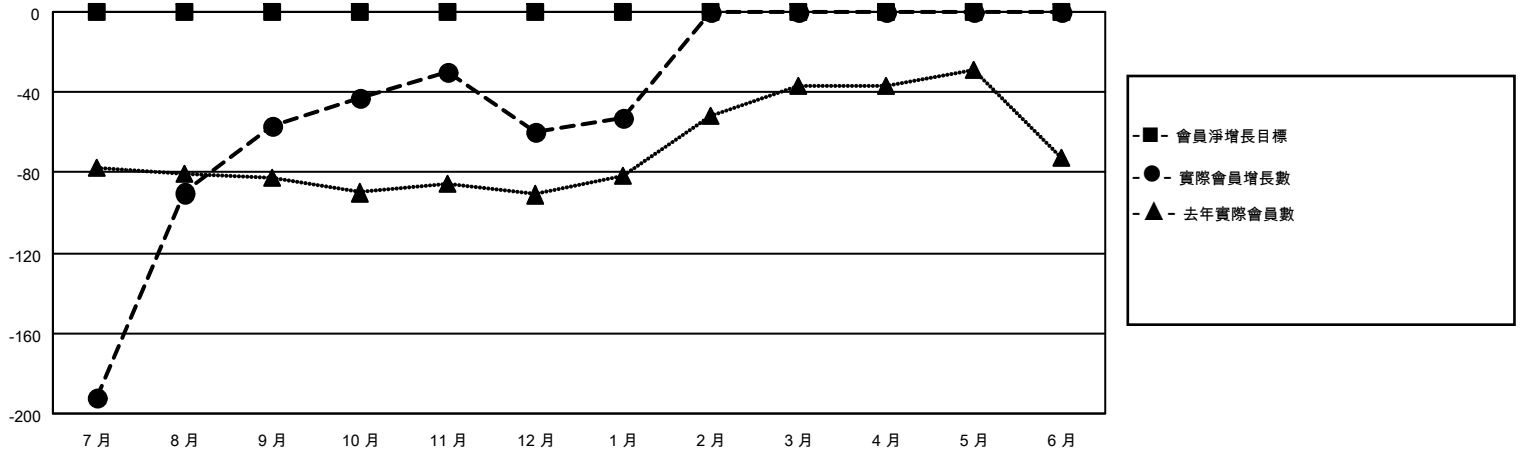

目標和實際會員累積

已取消的分會: 2 放棄的會員 過世: 3 分會已取消: 0 其他: 301 總計: 304	57 CLUBS OF 85 增添1位或以上的 新會員 點擊這裡取得累計會員數據	性別分佈 男: 1,260 (55.56%) 女: 1,007 (44.40%) NON BINARY: 0 (0.00%) PREFER NOT TO ANSWER: 1 (0.04%) 總計家庭單位會員數: 334 支付減半會費的家庭會員: 175