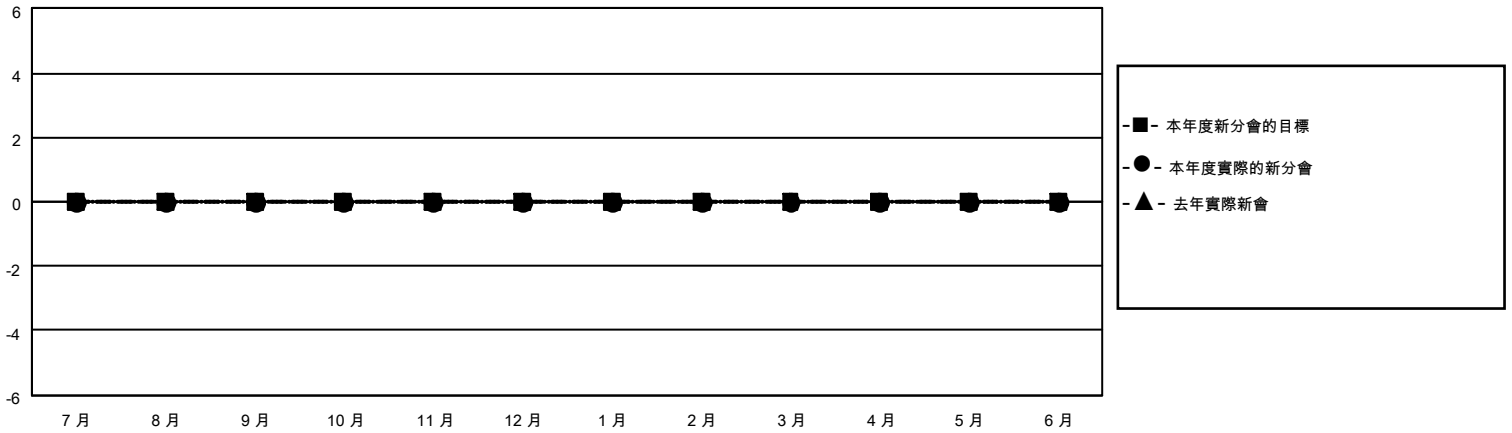

MONTHLY MEMBERSHIP PROGRESS REPORT

地點 REP OF CHINA

District 300A1

Results as of: 1/31/2023

分會			
成果 2022-2023			
季	新分會目標	新會	會員流失的分會
7月/8月/9月	0	0	1
10月/11月/12月	0	0	1
1月/2月/3月	0	0	0
4月/5月/6月	0	0	0

位會員@每位須繳			
成果 2022-2023			
季	會員淨增長目標	實際會員增長數	實際退會會員 (包括轉會)
7月/8月/9月	0	183	227
10月/11月/12月	0	66	56
1月/2月/3月	0	45	21
4月/5月/6月	0	0	0

目標與實際新會累積